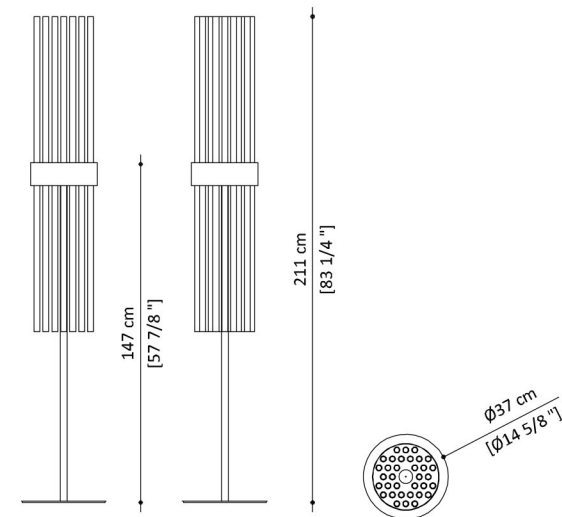

# My Lamp Floor

DESIGN | PAOLO CASTELLI

Finishes of the above picture

Metal Finish  
Matt Gold

My Lamp Floor è una lampada da terra, elegante nelle forme, che dona una luce ed un'atmosfera calda all'ambiente in cui viene inserito. Da solo o in coppia, per creare una perfetta simmetria, arricchisce e caratterizza ogni possibile situazione abitativa. È realizzato con una base e struttura in metallo, rifinita in finitura oro opaco e tubi cilindrici aperti realizzati in vetro borosilicato veneziano.

My Lamp Floor is a standing lamp, boasting an elegant shape that brings light and a warm atmosphere to any space. Single or in a pair, to create a perfect symmetry, enriches and adds character to any room. It features a metal base and a structure with matt gold finish and open cylindrical tubes made from venetian borosilicate glass.

TECHNICAL SHEET  
MYLAMP FLOOR  
Light source: 4 LED modules  
Total power: 35W  
Voltage: 240 V  
Rated luminous flux: 2600 Lm  
Colour temperature: 2700° K  
Colour rendering index: Ra80  
Dimmer function: No  
Weight: Kg 39  
Package size: 160 x 76 x 60 cm  
Package weight: Kg 78